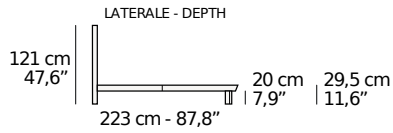

PRESTIGE 53

VERSIONE BASE APERTA - VERSION OPEN BASE

LETTO KING SIZE
MATERASSO 193x203 cm
BED KING SIZE
MATTRESS 76"x80"

220 cm - 86,6"

212 cm - 83,5"

LETTO QUEEN SIZE
MATERASSO 153x203 cm
BED QUEEN SIZE
MATTRESS 60"x80"

180 cm - 70,9"

172 cm - 67,7"

LETTO MATRIMONIALE
MATERASSO 180x200 cm
DOUBLE BED
MATTRESS 70,9"x78,7"

207 cm - 81,5"

199 cm - 78,3"

LETTO MATRIMONIALE
MATERASSO 160x200 cm
DOUBLE BED
MATTRESS 63"x78,7"

187 cm - 73,6"

179 cm - 70,5"