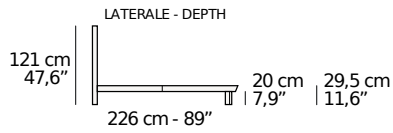

PRESTIGE 53

VERSIONE BASE APERTA - VERSION OPEN BASE

LETTO KING SIZE
MATERASSO 193x203 cm
BED KING SIZE
MATTRESS 76"x80"

220 cm - 86,6"

212 cm - 83,5"

LETTO QUEEN SIZE
MATERASSO 153x203 cm
BED QUEEN SIZE
MATTRESS 60"x80"

180 cm - 70,9"

172 cm - 67,7"

LETTO MATRIMONIALE
MATERASSO 180x200 cm
DOUBLE BED
MATTRESS 70,9"x78,7"

207 cm - 81,5"

199 cm - 78,3"

LETTO MATRIMONIALE
MATERASSO 160x200 cm
DOUBLE BED
MATTRESS 63"x78,7"

187 cm - 73,6"

179 cm - 70,5"