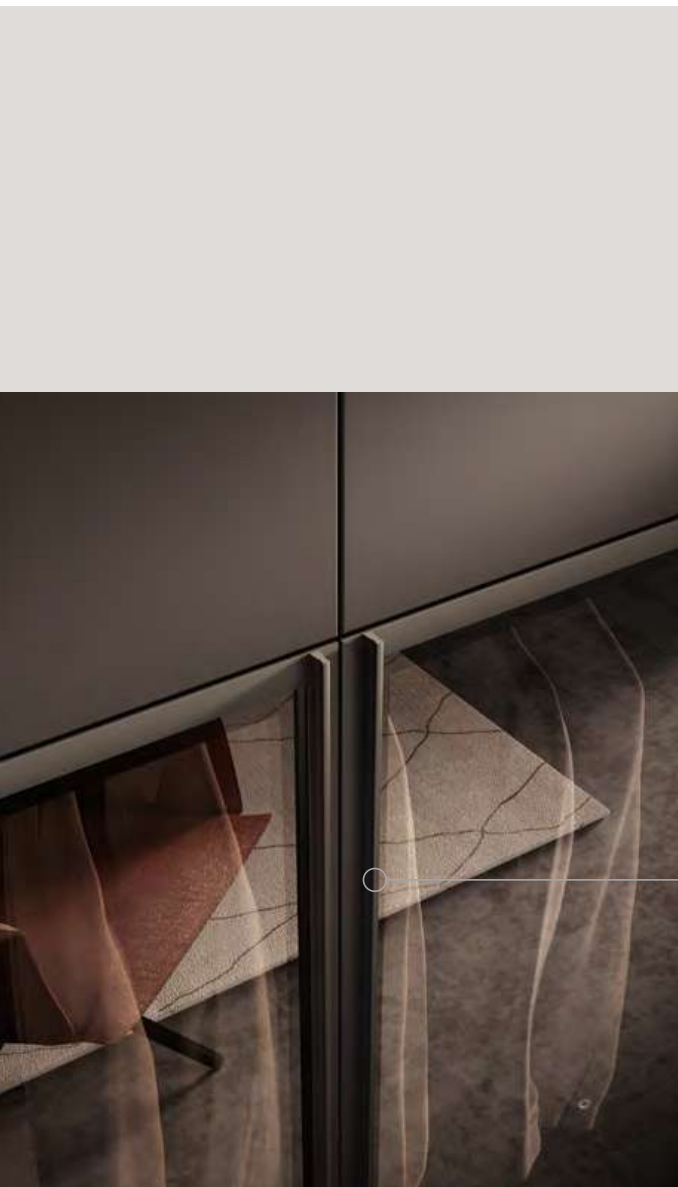

B307

Ante: essenza Rovere Gessato e vetro Retinato

Telaio ante: alluminio finitura Peltro

Fianchi: essenza Rovere Gessato

Maniglie: finitura Peltro

↔ cm 308,5 ↗ cm 64 ↓ cm 257

B308

Ante: vetro Stopsol e laccato opaco Cacao
Telaio ante: alluminio finitura Peltro
Cassetti: laccato opaco Cacao
Fianchi: laccato opaco Cacao